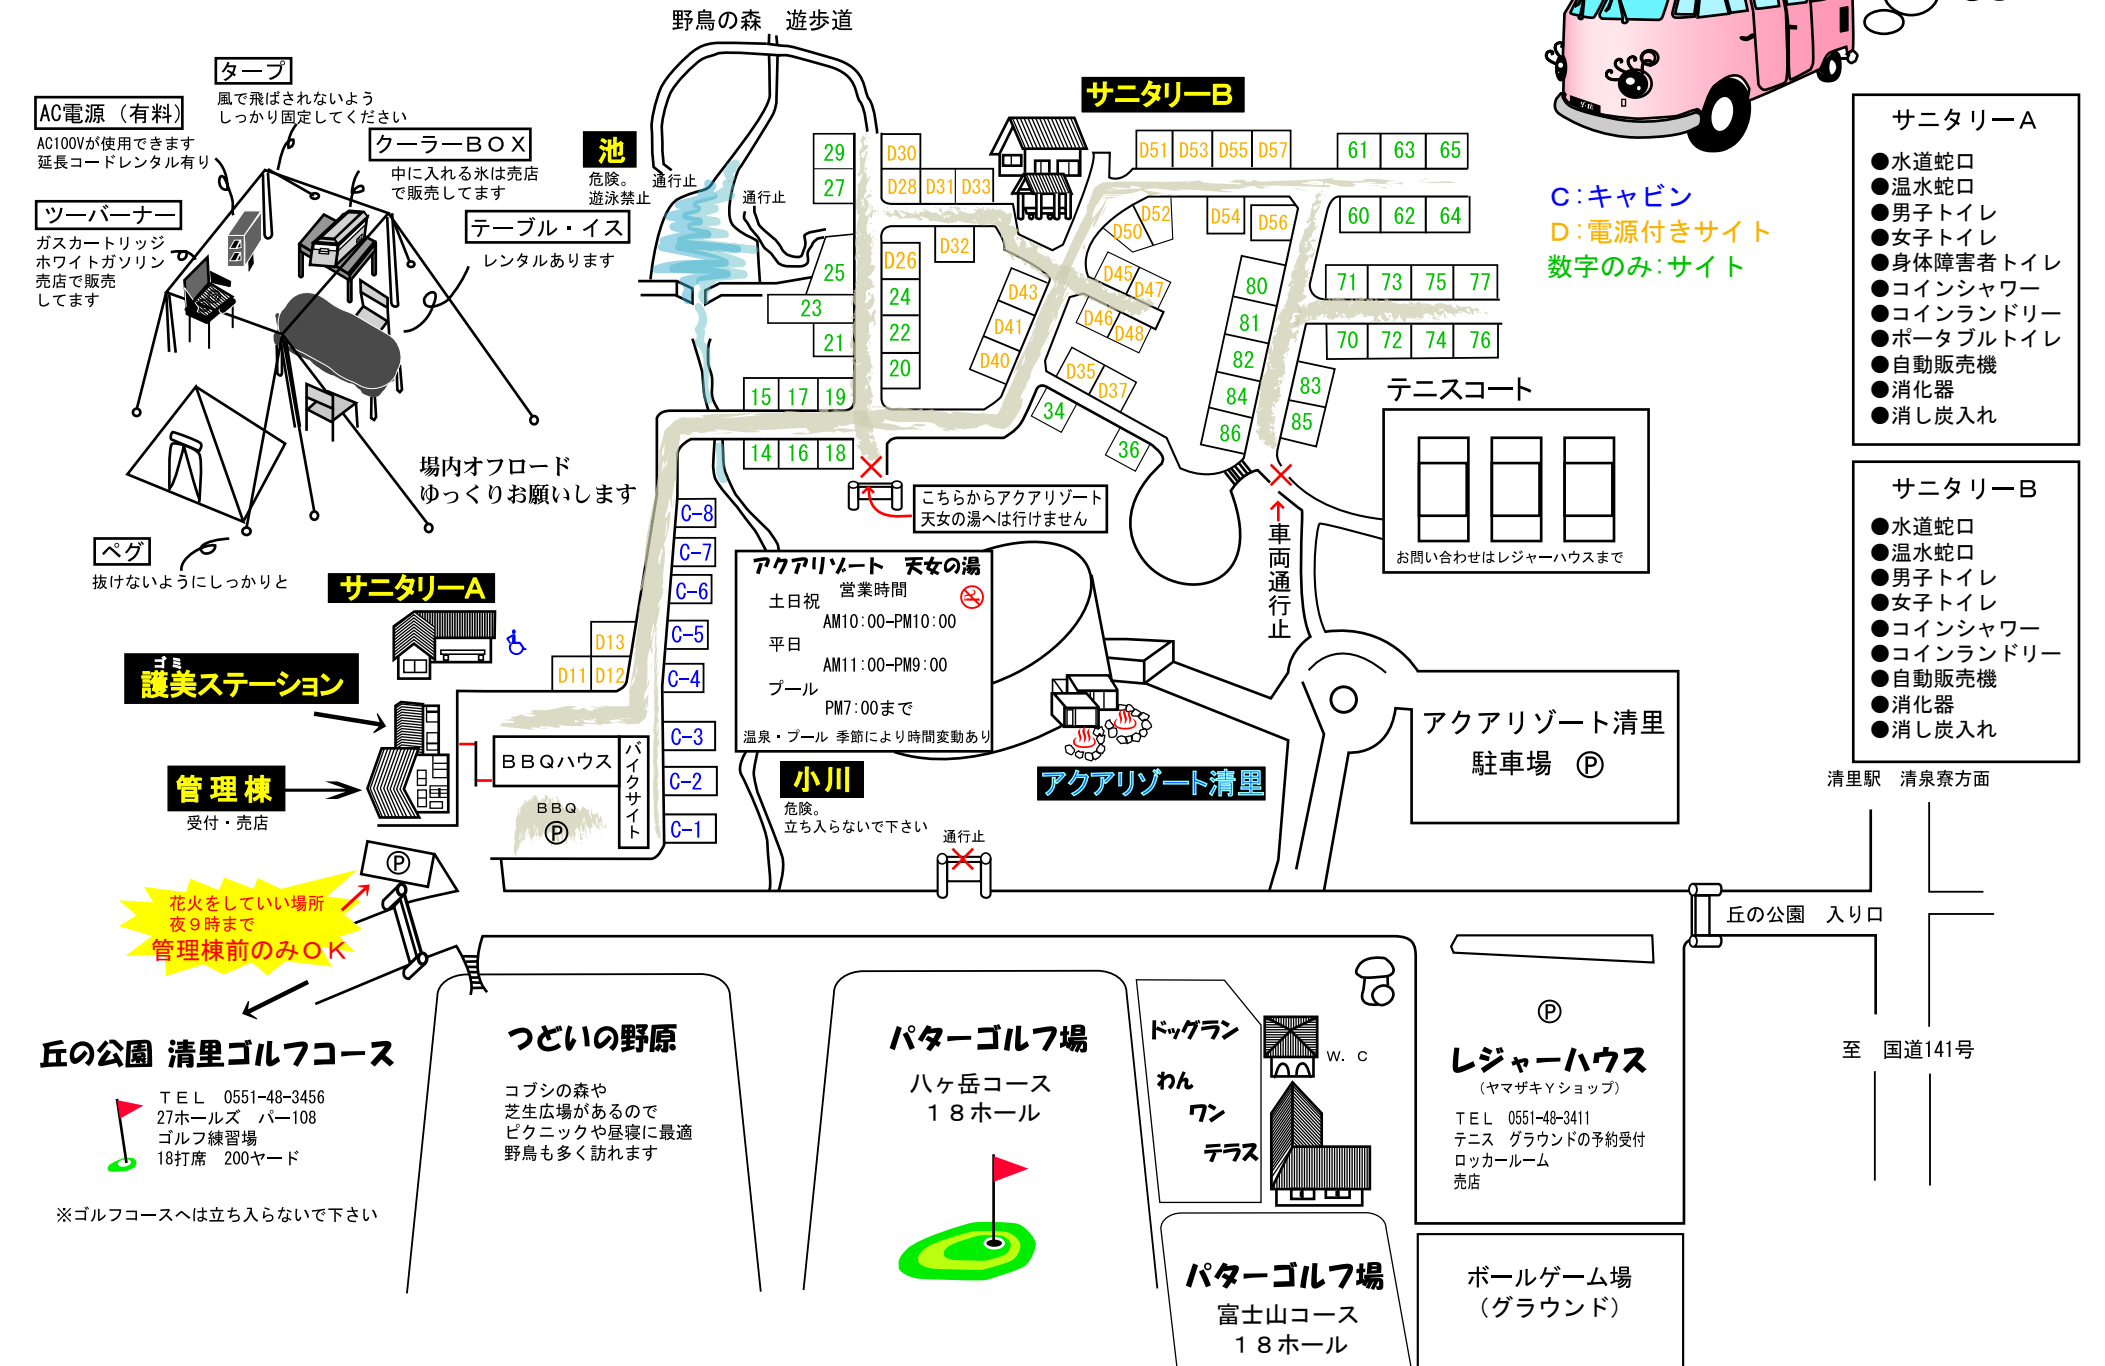

丘の公園オートキャンプ場案内図

お車は
サイトの中に駐車して、
21:00~7:00の間は
エンジンをかけないでね!

- サンタリーA**
- 水道蛇口
 - 温水蛇口
 - 男子トイレ
 - 女子トイレ
 - 身体障害者トイレ
 - コインシャワー
 - コインランドリー
 - ポータブルトイレ
 - 自動販売機
 - 消化器
 - 消し炭入れ

- サンタリーB**
- 水道蛇口
 - 温水蛇口
 - 男子トイレ
 - 女子トイレ
 - コインシャワー
 - コインランドリー
 - 自動販売機
 - 消化器
 - 消し炭入れ